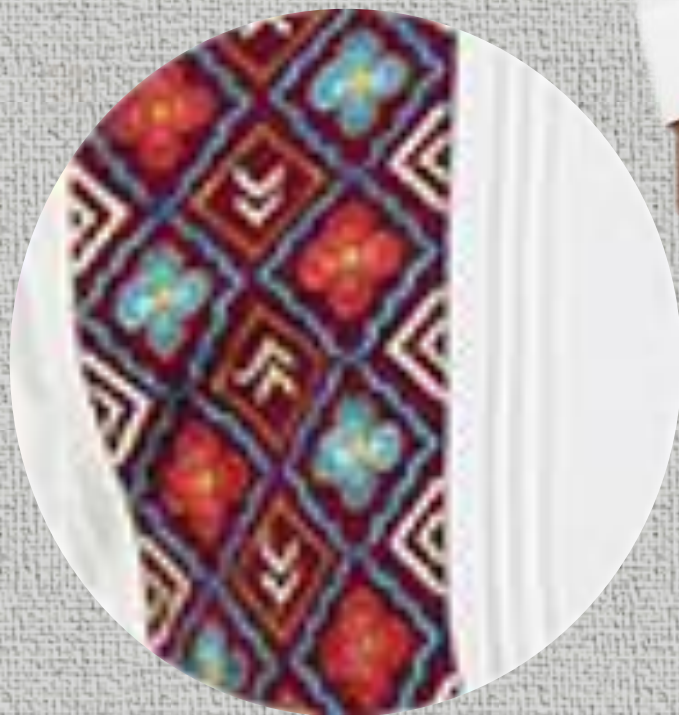

Bordado: Artesanal

Tallas: de la talla 32 a la 42

Tallas EXG: de la 44 a la 46

Tallas EXXG: de la 48 a la 50

Colores disponibles:

Blanco/negro, blanco/rojo.

El modelo luce el color blanco/rojo vino.

MAYAKIM