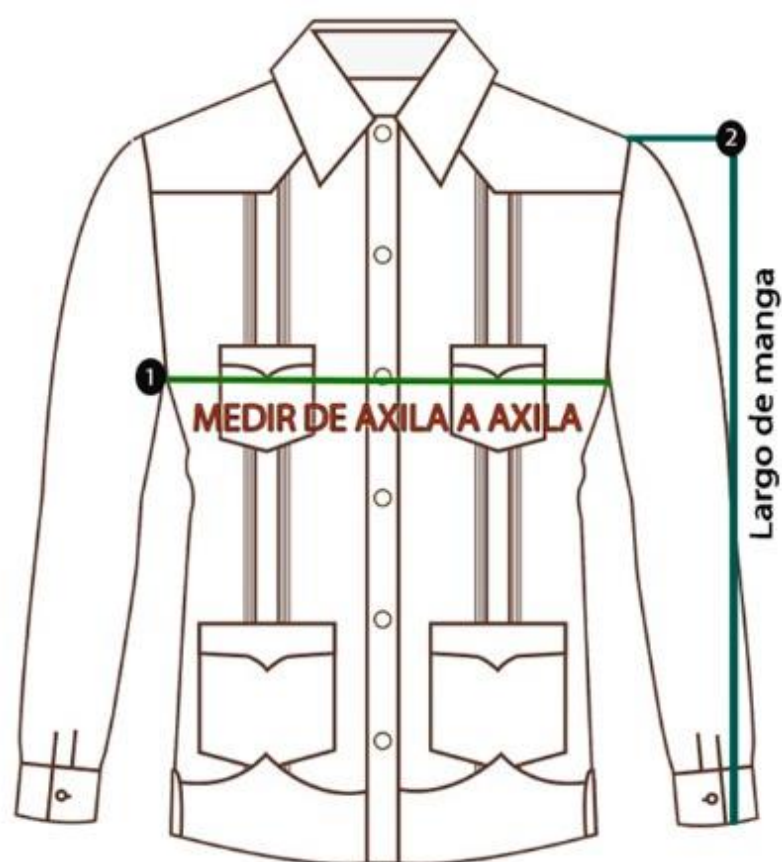

MAYAKIM

MODA TRADICIONAL

TABULADOR DE MEDIDAS

GUÍA DE MEDIDADAS (cm)

Debe de tomar las medidas de una guayabera o camisa extendida (NO PUESTA) que use regularmente. En caso de tener medidas entre dos tallas, es preferible que seleccione la talla mayor.

1. **1. MEDIR DE AXILA A AXILA.** Con la camisa cerrada y extendida mida de axila a axila, solo la parte frontal. (PECHO)
2. **2. LARGO DE MANGA:** Se mide desde la costura el hombro hasta donde termina la manga.
3. **3. ANCHO DE HOMBRO:** Se mide por la parte trasera de la prenda extendida, de costura a costura del hombro. (ESPALDA)
4. **4. LARGO DE GUAYABERA:** En el espaldar medir del tronco del cuello hasta el largo deseado.

GUAYABERAS						
TALLA	XS (32)	CH (34)	M (36)	G (38)	G (40)	XL (42)
PECHO	52	54	57	59	62	64
ESPALDA	42	43	44	45	47	49
MANGA LARGA	60	62	64	64	64	65
LARGO DE LA GUAYABERA	64	66	68	70	72	74

Ubicados en la calle 40 x 27 y 29 #506 los pinos, Mérida, Yucatán
Y en la calle 18 x 19ª y 21 #49b, Kimbilá centro

Mayakim. Moda tradicional

@mayakim.moda

@mayakim.moda

www.mayakim.com.mx

9991652299

9992253726

9996000956

9994371733